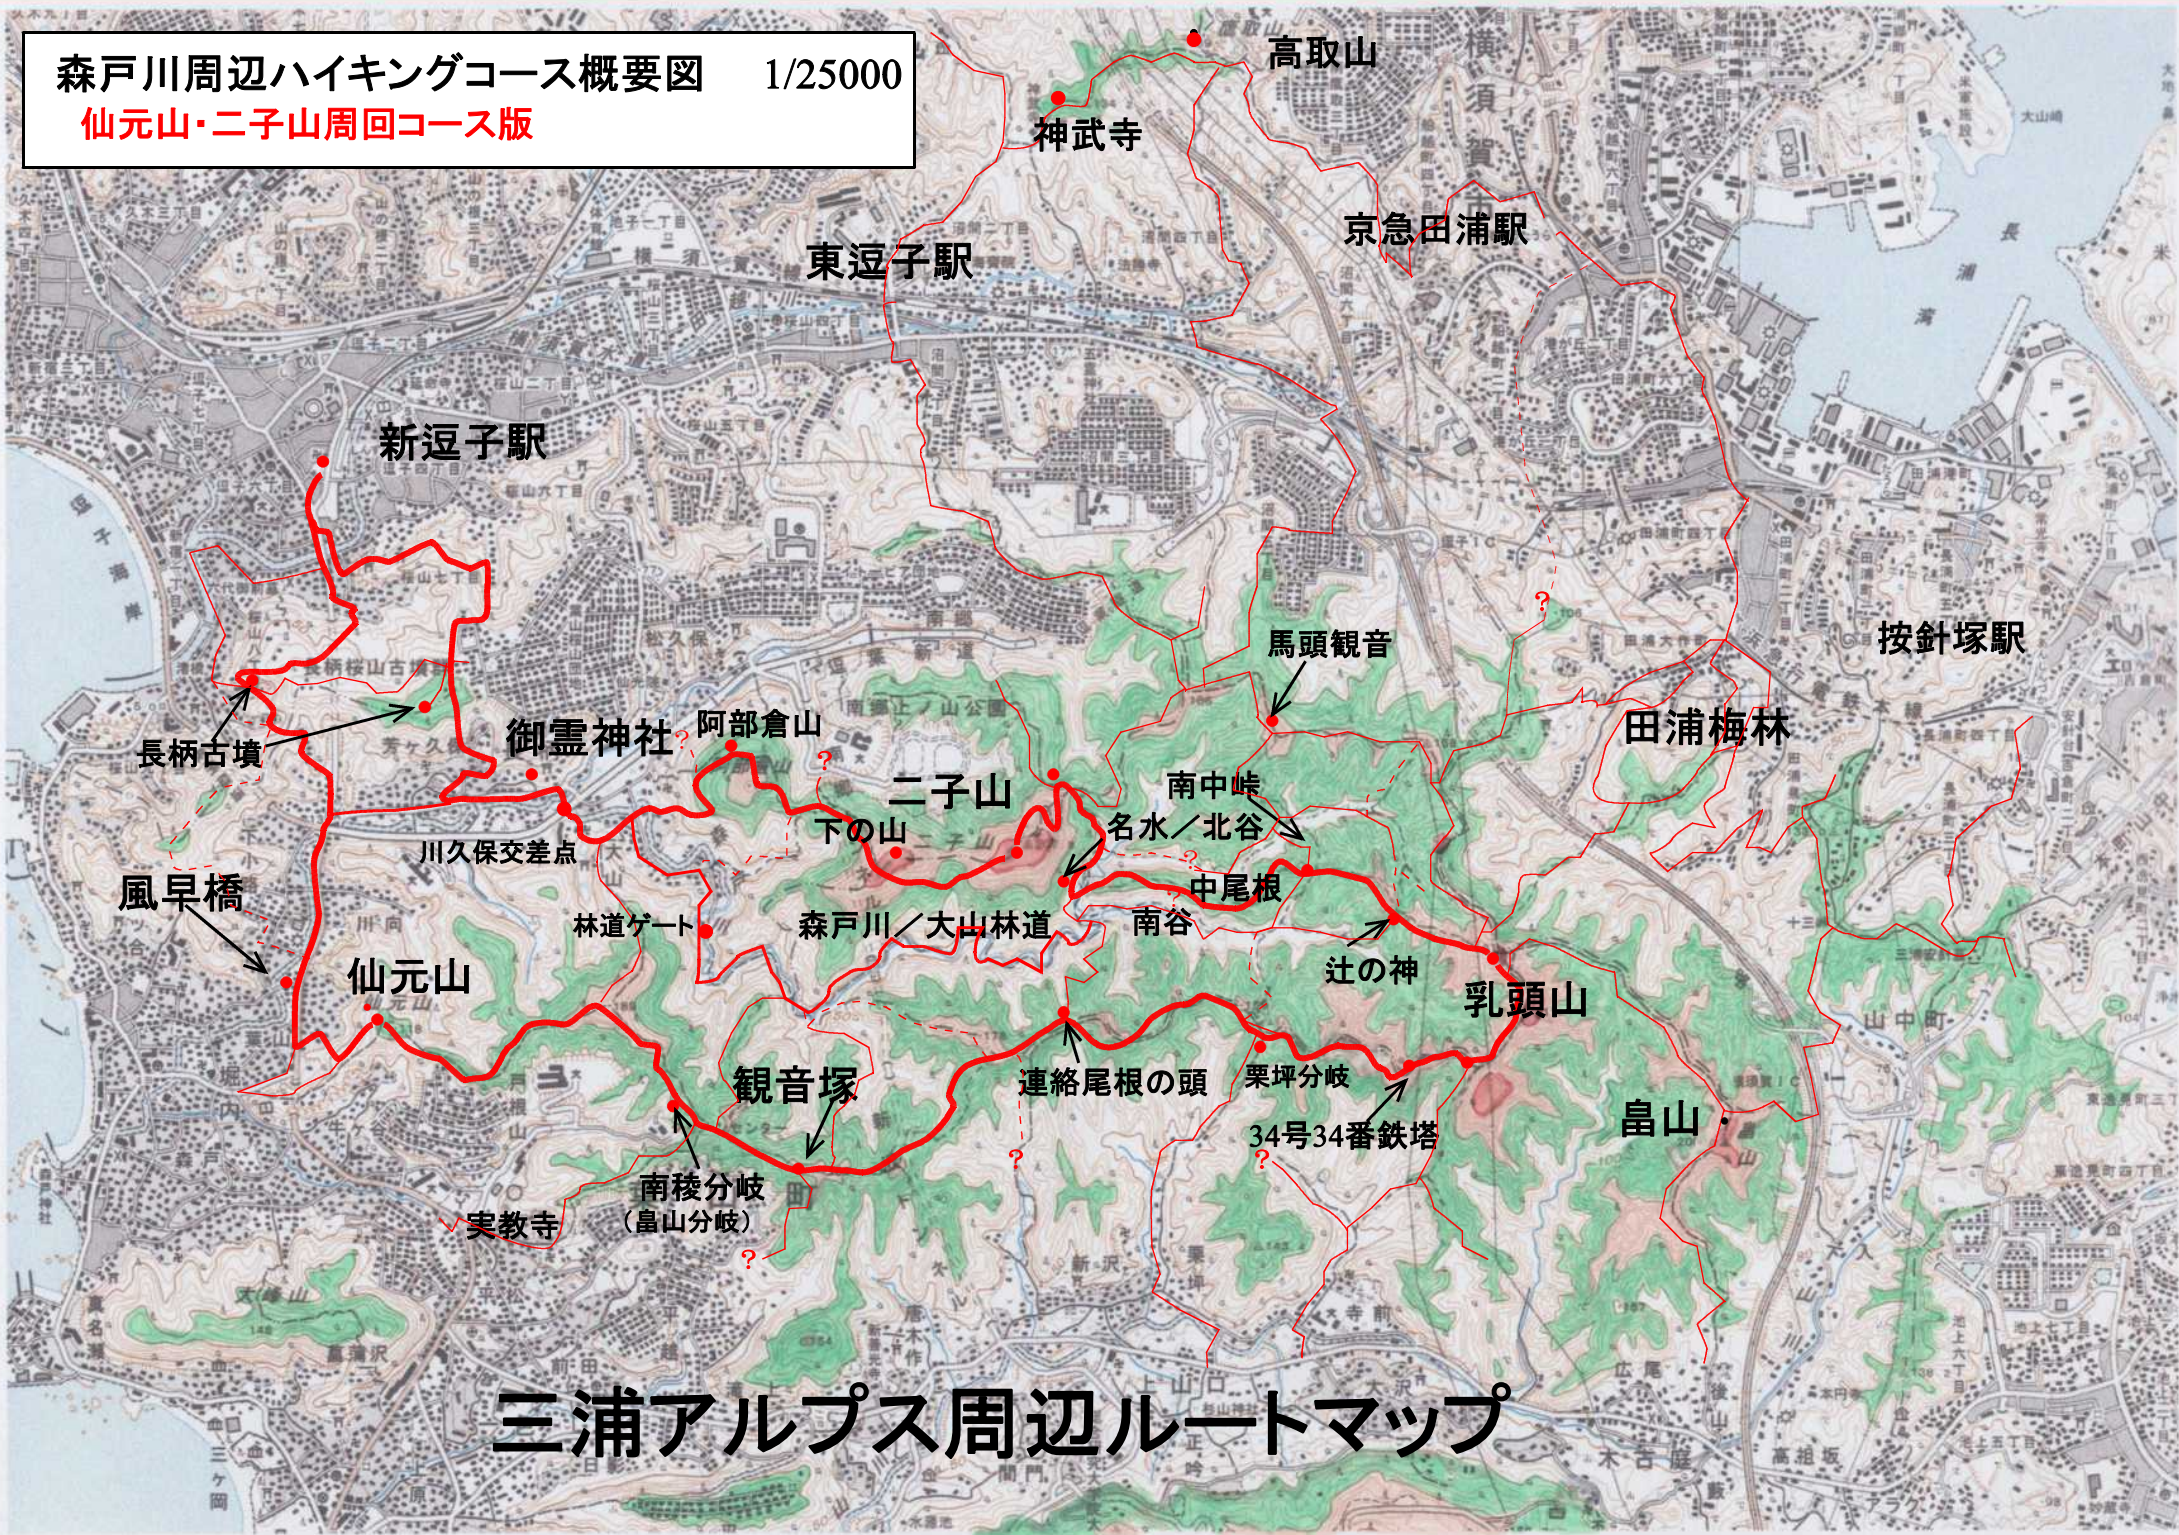

森戸川周辺ハイキングコース概要図 1/25000
仙元山・二子山周回コース版

神武寺

高取山

東逗子駅

京急田浦駅

新逗子駅

馬頭観音

按針塚駅

長柄古墳

御霊神社

阿部倉山

田浦梅林

二子山

南中峠

川久保交差点

名水/北谷

風早橋

森戸川/大山林道

中尾根

仙元山

林道ゲート

南谷

辻の神

観音塚

連絡尾根の頭

乳頭山

実教寺

南稜分岐
(畠山分岐)

栗坪分岐

34号34番鉄塔

畠山

三浦アルプス周辺ルートマップ